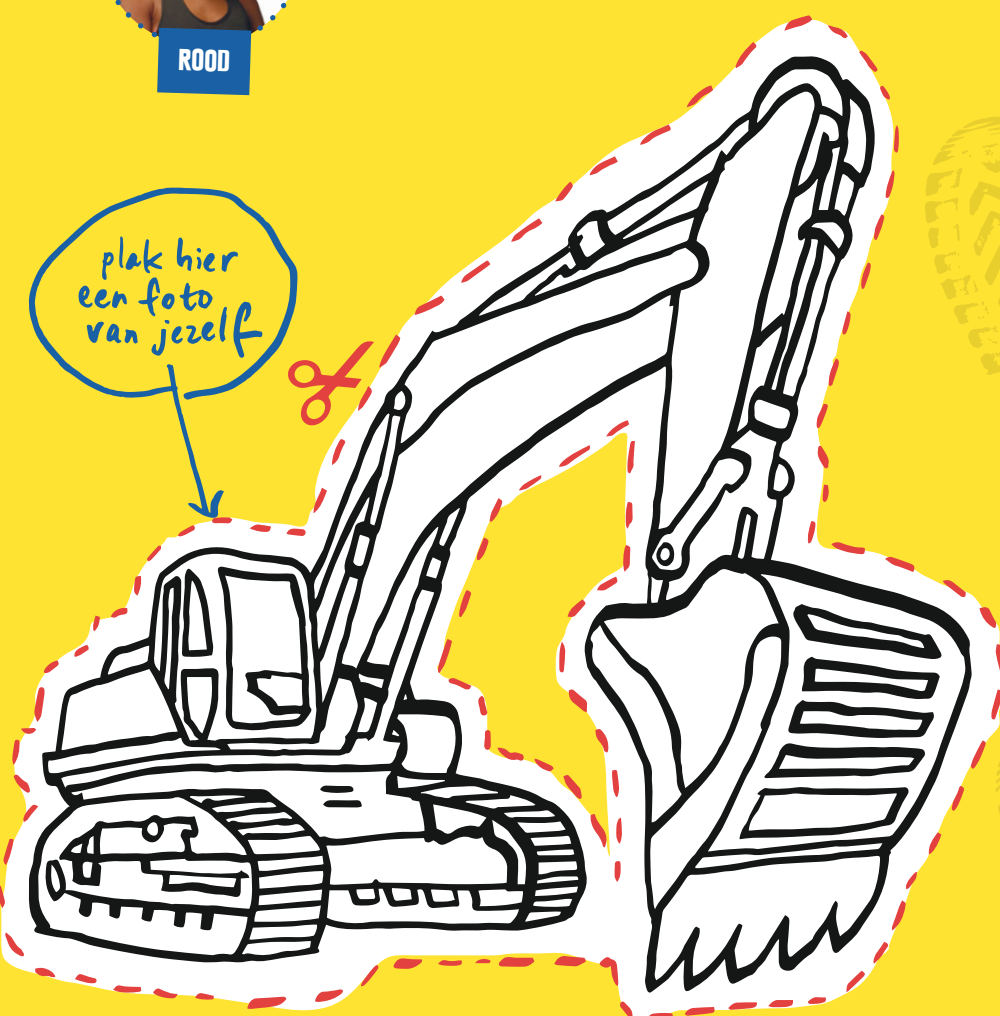

# DE GROTE GELE GRAAFMACHINE

DOE HET ZELF!

SALLY Dansgezelschap Maastricht  
HET LAAGLAND

## MAAK!

## HELP!

Ik ben helemaal doordraaid!  
Waar is de berg zand nu?

## KLEUR EN KNIP

de graafmachine in de voorstelling is geel. welke kleur(en) heeft die van jou?