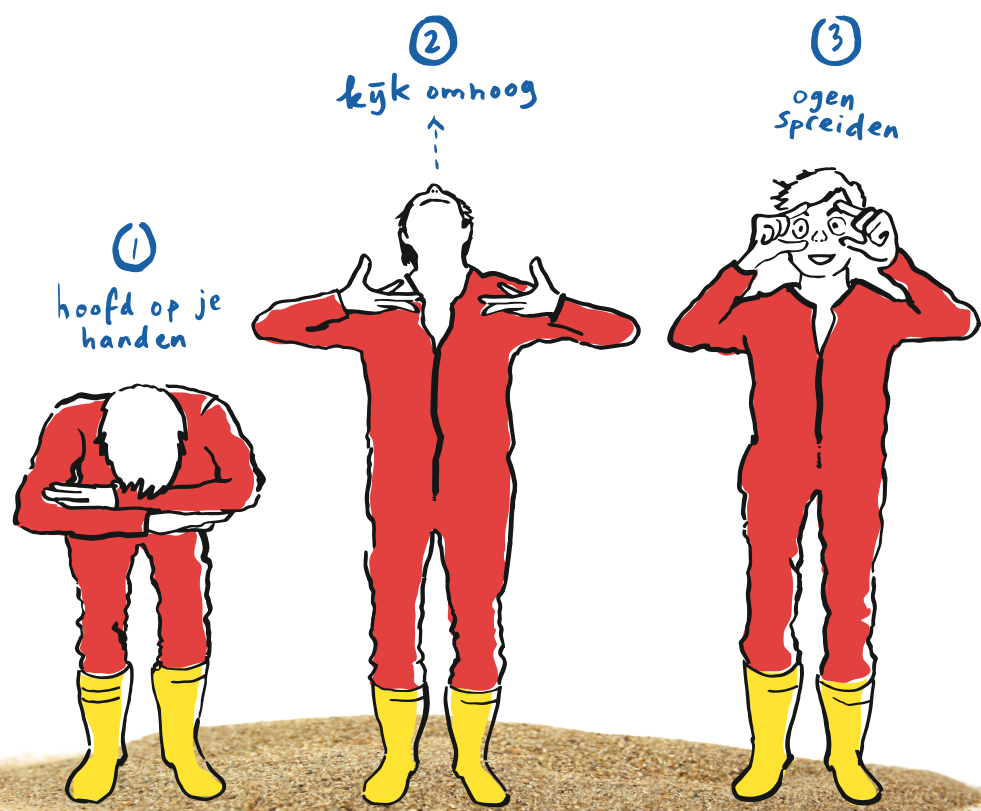

# DE GROTE GELE GRAAFMACHINE

DOE HET ZELF!

SALLY Dansgezelschap Maastricht  
HET LAAGLAND

## DOE MEE!

Ben jij klaar om aan het werk te gaan? Dan begin je zo!

## KLEUR EN KNIP

de graafmachine in de voorstelling is geel. welke kleur(en) heeft die van jou?